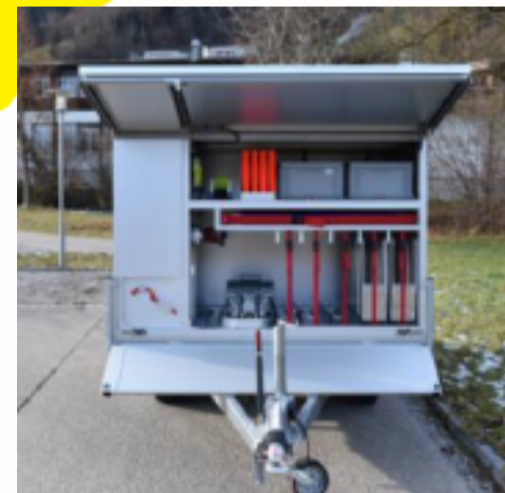

Fahrzeugelektrik:

Autonomer Betrieb über Notstromaggregat
LED-Innenbeleuchtung im Materialkasten
LED-Umfeldbeleuchtung